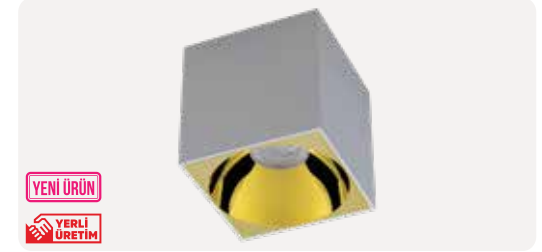

YENİ ÜRÜN

YERLİ ÜRETİM

Gövde Rengi	Beyaz - Füme
Ampul Tipi	MR16 Çanak Ampul
Işık Akısı	-
Ürün Ölçüsü	100x100x140 mm
Delik Ölçüsü	-
Koli Adedi	20 Adet
IP Koruma Sınıfı	IP20
Ek Bilgiler	Elektrostatik Toz Boyalı Alüminyum Gövde
Ek Bilgiler	Ampul ve Duy Fiyata Dahil Değildir

ZE329-WH-G

26,00 $