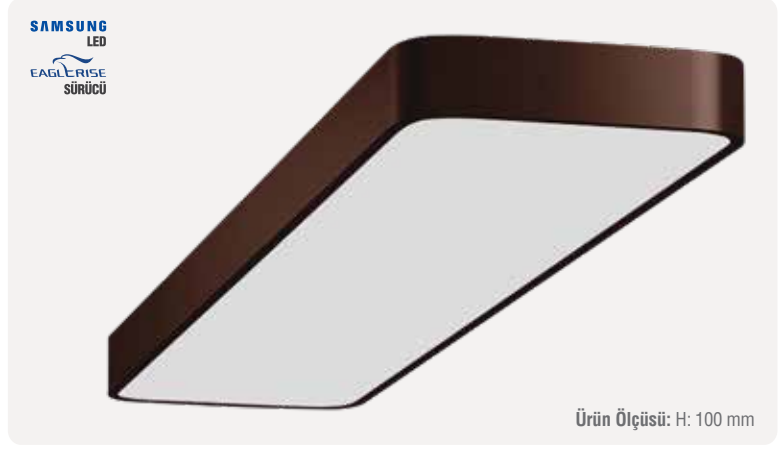

ZE2014

Ürün Ölçüsü	Işık Gücü	Gövde Rengi	Koruma Sınıfı	Koli Adedi	Fiyat
30x120 cm	80W	Siyah / Beyaz	IP20	1 Adet	235,00 $
60x120 cm	160W	Siyah / Beyaz	IP20	1 Adet	440,00 $

Montaj Şekli / Mounting Type

ZE2015

Ürün Ölçüsü	Işık Gücü	Gövde Rengi	Koruma Sınıfı	Koli Adedi	Fiyat
30x120 cm	80W	Siyah / Beyaz	IP20	1 Adet	245,00 $
60x120 cm	160W	Siyah / Beyaz	IP20	1 Adet	450,00 $