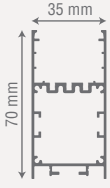

Teknik Çizim / Technical Drawing