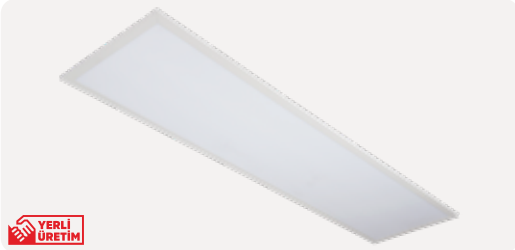

ZE825

Gövde Rengi	Beyaz
Işık Gücü	45W
Işık Rengi	3000K / 4000K / 6500K
Işık Akısı	4500lm / 4950lm / 5400lm
Ürün Ölçüsü	295x595x35 mm
Koli Adedi	8 Adet
IP Koruma Sınıfı	IP20
Ek Bilgiler	Alüminyum Çerçeve Metal Gövde
Ek Bilgiler	-

1,10 $