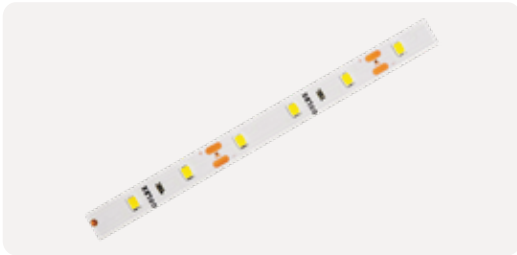

ZE710 0,60 $

Led Tipi	2835
Işık Gücü	8W/M
Işık Rengi	Amber
Işık Akısı	600lm
Ürün Ölçüsü	60 Led/M.
Voltaj	12V
Koli Adedi	250 M.
IP Koruma Sınıfı	IP20
Ek Bilgiler	-