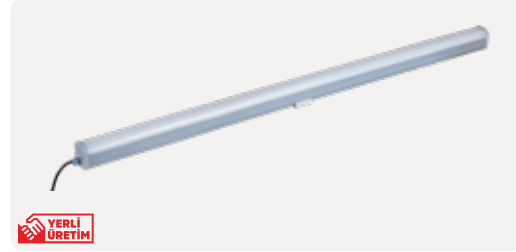

ZE104-ADK

Gövde Rengi	Gri
Işık Gücü	36W
Işık Rengi	3000K / 4000K / 6500K
Işık Akısı	3240lm / 3420lm / 3960lm
Ürün Ölçüsü	1150 mm
Koli Adedi	8 Adet
IP Koruma Sınıfı	IP65
Ek Bilgiler	Plastik İç Kızak
Ek Bilgiler	Polikarbon Gövde

80,00 $