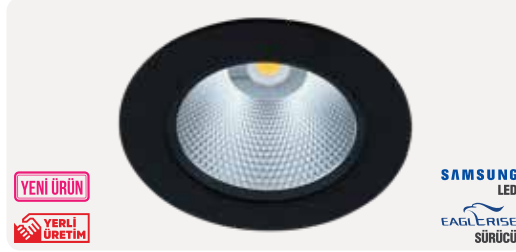

ZE252-20W

43,20 \$

YENİ ÜRÜN

YERLİ ÜRETİM

SAMSUNG
LED
EAGLERISE
SÜRÜCÜ

Gövde Rengi	Siyah / Beyaz
Işık Gücü	20W
Işık Rengi	2700K - 3000K - 4000K - 5000K - 6500K
Işık Akısı	2000lm - 2200lm - 2400lm
Ürün Ölçüsü	165x100 mm
Delik Ölçüsü	ø 140 mm
Koli Adedi	8 Adet
IP Koruma Sınıfı	IP20
Ek Bilgiler	Elektrostatik Toz Boyalı Alüminyum Gövde

ZE252-30W

44,00 \$

YENİ ÜRÜN

YERLİ ÜRETİM

SAMSUNG
LED
EAGLERISE
SÜRÜCÜ

Gövde Rengi	Siyah / Beyaz
Işık Gücü	30W
Işık Rengi	2700K - 3000K - 4000K - 5000K - 6500K
Işık Akısı	3000lm - 3300lm - 3600lm
Ürün Ölçüsü	165x100 mm
Delik Ölçüsü	ø 140 mm
Koli Adedi	8 Adet
IP Koruma Sınıfı	IP20
Ek Bilgiler	Elektrostatik Toz Boyalı Alüminyum Gövde