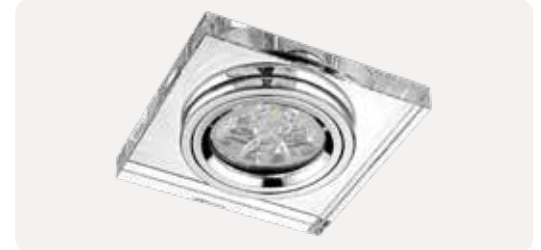

Gövde Rengi	Krom
Ampul Tipi	MR16 Çanak Ampul
Işık Akısı	-
Ürün Ölçüsü	-
Delik Ölçüsü	ø 60 mm
Koli Adedi	50 Adet
IP Koruma Sınıfı	IP20
Ek Bilgiler	Ampul ve Duy Fiyata Dahil Değildir
Ek Bilgiler	-