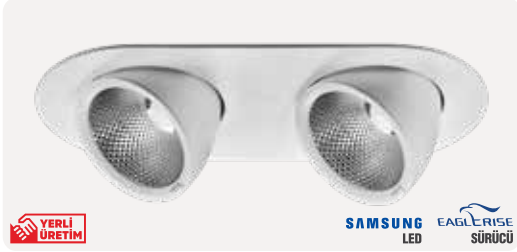

ZE753-2x20W

YERLİ ÜRETİM

SAMSUNG LED
EAGLERISE SÜRÜCÜ

Gövde Rengi	Siyah / Beyaz
Işık Gücü	2x20W
Işık Rengi	2700K - 3000K - 4000K - 5000K - 6500K
Işık Akısı	4000lm - 4400lm - 4800lm
Ürün Ölçüsü	350x180x130 mm
Delik Ölçüsü	320x145 mm
Koli Adedi	4 Adet
IP Koruma Sınıfı	IP20
Ek Bilgiler	Elektrostatik Toz Boyalı Alüminyum Gövde

92,40 $