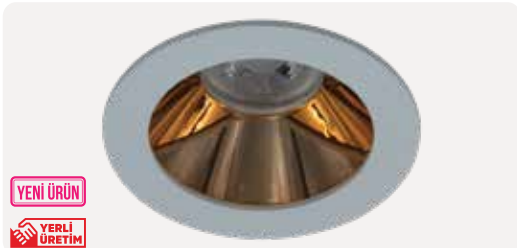

ZE1074-WH-CP

YENİ ÜRÜN

YERLİ ÜRETİM

Gövde Rengi	Beyaz - Bakır
Ampul Tipi	MR16 Çanak Ampul
Işık Rengi	-
Ürün Ölçüsü	100x35 mm
Delik Ölçüsü	ø 90 mm
Koli Adedi	40 Adet
IP Koruma Sınıfı	IP20
Ek Bilgiler	Elektrostatik Toz Boyalı Alüminyum Gövde
Ek Bilgiler	Ampul ve Duy Fiyata Dahil Değildir

7,70 $