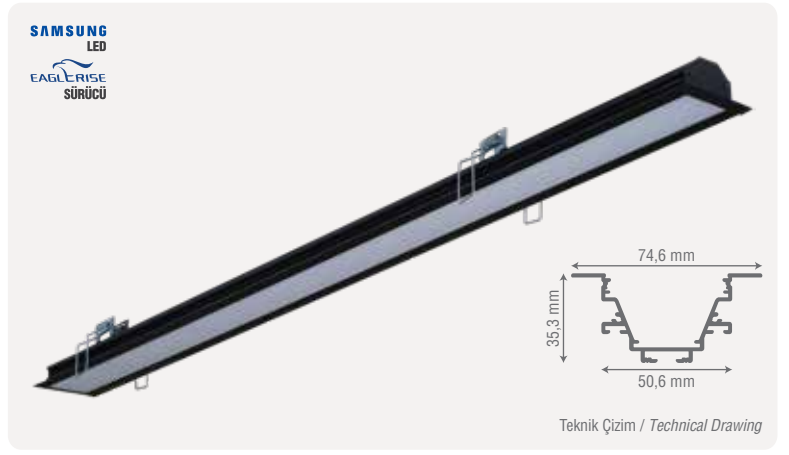

Montaj Şekli / Mounting Type

CE **ROHS** * Müşteri Talebine Göre İstenilen Boyutta Üretilir.

ZE2044

Ürün Ölçüsü	Işık Gücü	Gövde Rengi	Koruma Sınıfı	Koli Adedi	Fiyat
60 cm	18W	Siyah / Beyaz	IP20	8 Adet	52,00 \$
100 cm	30W	Siyah / Beyaz	IP20	8 Adet	75,00 \$
120 cm	36W	Siyah / Beyaz	IP20	8 Adet	88,00 \$
150 cm	45W	Siyah / Beyaz	IP20	6 Adet	106,00 \$

Montaj Şekli / Mounting Type

CE **ROHS** * Müşteri Talebine Göre İstenilen Boyutta Üretilir.

ZE2045

Ürün Ölçüsü	Işık Gücü	Gövde Rengi	Koruma Sınıfı	Koli Adedi	Fiyat
60 cm	18W	Siyah / Beyaz	IP20	1 Adet	65,00 \$
100 cm	30W	Siyah / Beyaz	IP20	1 Adet	95,00 \$
120 cm	36W	Siyah / Beyaz	IP20	1 Adet	110,00 \$
150 cm	45W	Siyah / Beyaz	IP20	1 Adet	133,00 \$