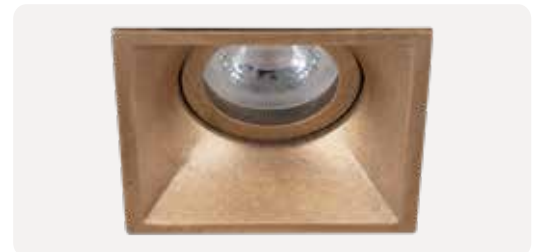

ZE647-BRE 10,00 $

Gövde Rengi	Bronz Eskitme Dekoratif Boya
Ampul Tipi	MR16 Çanak Ampul
Işık Rengi	-
Ürün Ölçüsü	83x83x55 mm
Delik Ölçüsü	75x75 mm
Koli Adedi	50 Adet
IP Koruma Sınıfı	IP20
Ek Bilgiler	Alüminyum Gövde
Ek Bilgiler	Ampul ve Duy Fiyata Dahil Değildir