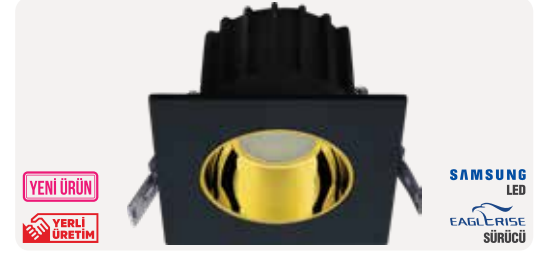

ZE060-BK-G-8W

Gövde Rengi	Siyah - Altın
Işık Gücü	8W
Işık Rengi	2700K - 3000K - 4000K - 5000K - 6500K
Işık Akısı	800lm - 880lm - 960lm
Ürün Ölçüsü	110x110x75 mm
Delik Ölçüsü	ø 80 mm
Koli Adedi	40 Adet
IP Koruma Sınıfı	IP20
Ek Bilgiler	Elektrostatik Toz Boyalı Alüminyum Gövde

24,50 $