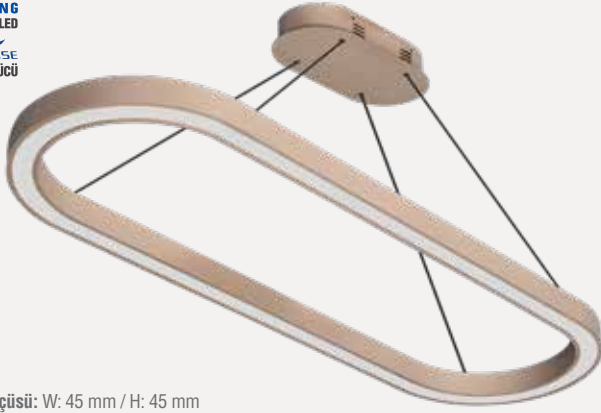

SAMSUNG
LED
EAGLERISE
SÜRÜCÜ

Ürün Ölçüsü: W: 45 mm / H: 45 mm

YERLİ ÜRETİM YENİ ÜRÜN

ZE2079

Ürün Ölçüsü	Işık Gücü	Gövde Rengi	Koruma Sınıfı	Koli Adedi	Fiyat
30x120 cm	70W	Siyah / Beyaz	IP20	1 Adet	415,00 $

Montaj Şekli / Mounting Type

* Müşteri Talebine Göre İstenilen Boyutta Üretilebilir.

SAMSUNG
LED
EAGLERISE
SÜRÜCÜ