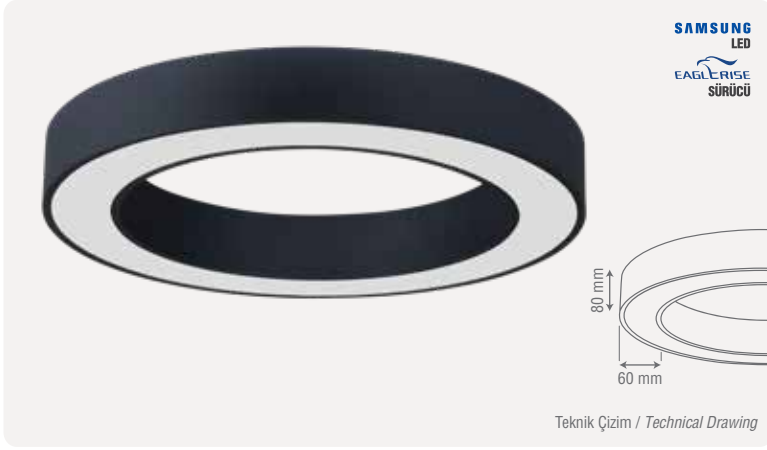

Montaj Şekli / Mounting Type

CE **ROHS** * Müşteri Talebine Göre İstenilen Boyutta Üretilir.

ZE2045

Ürün Ölçüsü	Işık Gücü	Gövde Rengi	Koruma Sınıfı	Koli Adedi	Fiyat
60 cm	18W	Siyah / Beyaz	IP20	1 Adet	65,00 \$
100 cm	30W	Siyah / Beyaz	IP20	1 Adet	95,00 \$
120 cm	36W	Siyah / Beyaz	IP20	1 Adet	110,00 \$
150 cm	45W	Siyah / Beyaz	IP20	1 Adet	133,00 \$

Montaj Şekli / Mounting Type

CE **ROHS** * Müşteri Talebine Göre İstenilen Boyutta Üretilir.

ZE2046

Ürün Ölçüsü	Işık Gücü	Gövde Rengi	Koruma Sınıfı	Koli Adedi	Fiyat
60 cm	25W	Siyah / Beyaz	IP20	1 Adet	84,00 \$
100 cm	42W	Siyah / Beyaz	IP20	1 Adet	120,00 \$
120 cm	50W	Siyah / Beyaz	IP20	1 Adet	140,00 \$
150 cm	63W	Siyah / Beyaz	IP20	1 Adet	172,00 \$

Montaj Şekli / Mounting Type

CE **ROHS** * Müşteri Talebine Göre İstenilen Boyutta Üretilir.

ZE2007

Ürün Ölçüsü	Işık Gücü	Gövde Rengi	Koruma Sınıfı	Koli Adedi	Fiyat
45 cm	30W	Siyah / Beyaz	IP20	1 Adet	140,00 \$
60 cm	40W	Siyah / Beyaz	IP20	1 Adet	183,00 \$
90 cm	60W	Siyah / Beyaz	IP20	1 Adet	290,00 \$
120 cm	80W	Siyah / Beyaz	IP20	1 Adet	400,00 \$

Montaj Şekli / Mounting Type

* Müşteri Talebine Göre İstenilen Boyutta Üretilebilir.

ZE2008

Ürün Ölçüsü	Işık Gücü	Gövde Rengi	Koruma Sınıfı	Koli Adedi	Fiyat
45 cm	30W	Siyah / Beyaz	IP20	1 Adet	148,00 \$
60 cm	40W	Siyah / Beyaz	IP20	1 Adet	191,00 \$
90 cm	60W	Siyah / Beyaz	IP20	1 Adet	298,00 \$
120 cm	80W	Siyah / Beyaz	IP20	1 Adet	408,00 \$