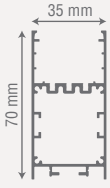

Teknik Çizim / Technical Drawing