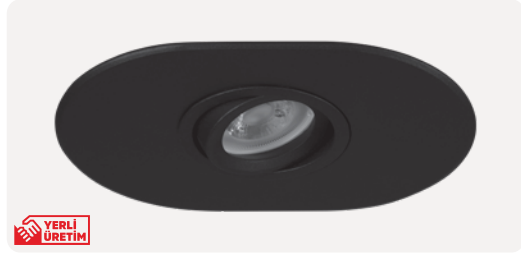

ZE1000-BK

18,90 $

Gövde Rengi	Siyah
Ampul Tipi	MR16 Çanak Ampul
Işık Rengi	-
Ürün Ölçüsü	120x165x25 mm
Delik Ölçüsü	ø 80 mm
Koli Adedi	20 Adet
IP Koruma Sınıfı	IP20
Ek Bilgiler	Elektrostatik Toz Boyalı Alüminyum Gövde
Ek Bilgiler	Ampul ve Duy Fiyata Dahil Değildir

ZE1000-BK-G

20,50 $