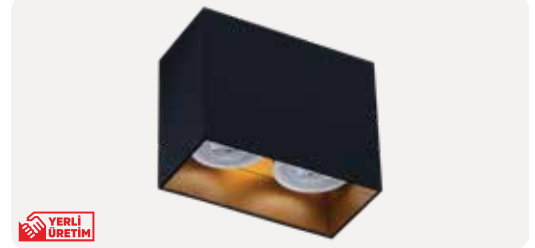

Gövde Rengi	Siyah - Kızıl Altın
Ampul Tipi	MR16 Çanak Ampul
Işık Akısı	-
Ürün Ölçüsü	60x120x95 mm
Delik Ölçüsü	-
Koli Adedi	20 Adet
IP Koruma Sınıfı	IP20
Ek Bilgiler	Elektrostatik Toz Boyalı Alüminyum Gövde
Ek Bilgiler	Ampul ve Duy Fiyata Dahil Değildir

ZE027-14CM-GU10

22,80 $