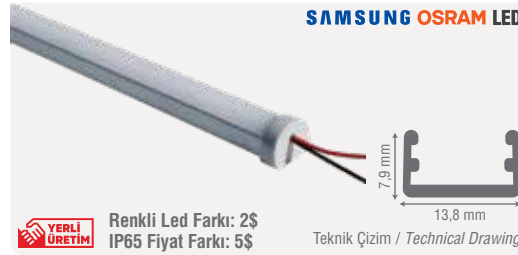

ZE3201-24V 72 Led/m 25,00 $

Gövde Rengi	Eloksallı Alüminyum
Işık Gücü	14,4W
Işık Rengi	2700K / 3000K / 4000K / 6500K
Işık Rengi	Amber / Mavi / Yeşil / Kırmızı
Koli Adedi	1 Adet
IP Koruma Sınıfı	IP20
Ek Bilgiler	Opal Difüzör
Ek Bilgiler	Montaj Klipsi
Ek Bilgiler	Maksimum Ölçü Tek Parça 600 cm Olarak Üretilir