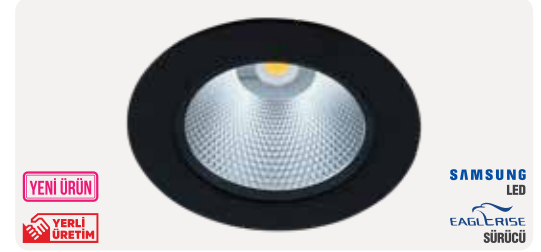

ZE252-40W

YENİ ÜRÜN

YERLİ ÜRETİM

SAMSUNG
LED
EAGLERISE
SÜRÜCÜ

Gövde Rengi	Siyah / Beyaz
Işık Gücü	40W
Işık Rengi	2700K - 3000K - 4000K - 5000K - 6500K
Işık Akısı	4000lm - 4400lm - 4800lm
Ürün Ölçüsü	165x100 mm
Delik Ölçüsü	ø 140 mm
Koli Adedi	8 Adet
IP Koruma Sınıfı	IP20
Ek Bilgiler	Elektrostatik Toz Boyalı Alüminyum Gövde

43,20 $