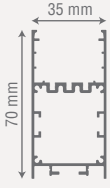

Montaj Şekli / Mounting Type

CE **ROHS** * Müşteri Talebine Göre İstenilen Boyutta Üretilir.

Teknik Çizim / Technical Drawing

SAMSUNG
LED
EAGLERISE
SÜRÜCÜ

Teknik Çizim / Technical Drawing

ZE2001

Ürün Ölçüsü	Işık Gücü	Gövde Rengi	Koruma Sınıfı	Koli Adedi	Fiyat
60 cm	15W	Siyah / Beyaz	IP20	8 Adet	88,00 \$
90 cm	20W	Siyah / Beyaz	IP20	8 Adet	115,00 \$
120 cm	25W	Siyah / Beyaz	IP20	8 Adet	145,00 \$