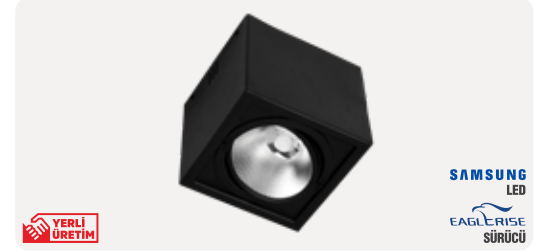

ZE756-40W

Gövde Rengi	Siyah / Beyaz
Işık Gücü	40W
Işık Rengi	2700K - 3000K - 4000K - 5000K - 6500K
Işık Akısı	4000lm - 4400lm - 4800lm
Ürün Ölçüsü	170x170x150 mm
Delik Ölçüsü	-
Koli Adedi	8 Adet
IP Koruma Sınıfı	-
Ek Bilgiler	Elektrostatik Toz Boyalı Alüminyum Gövde

144,40 $