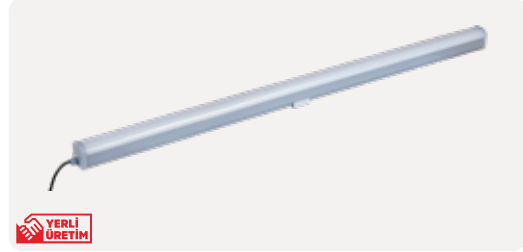

ZE104

Gövde Rengi	Gri
Işık Gücü	36W
Işık Rengi	3000K / 4000K / 6500K
Işık Akısı	3240lm / 3420lm / 3960lm
Ürün Ölçüsü	1150 mm
Koli Adedi	8 Adet
IP Koruma Sınıfı	IP65
Ek Bilgiler	Plastik İç Kızak
Ek Bilgiler	Polikarbon Gövde

71,00 $