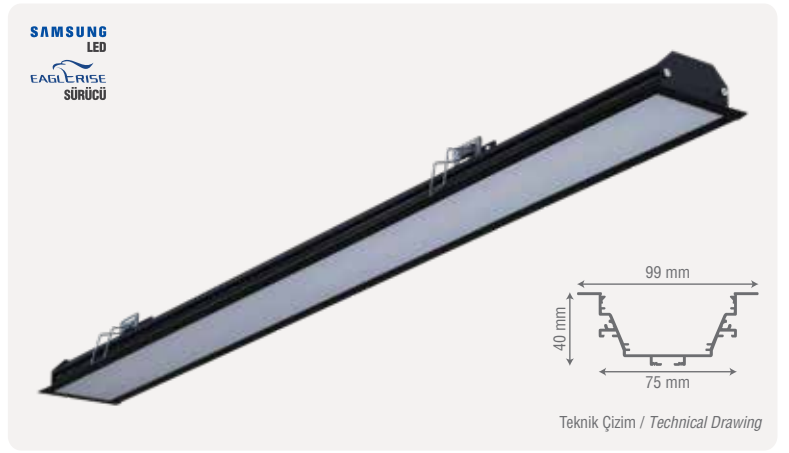

Montaj Şekli / Mounting Type

CE **ROHS** * Müşteri Talebine Göre İstenilen Boyutta Üretilir.

ZE2045

Ürün Ölçüsü	Işık Gücü	Gövde Rengi	Koruma Sınıfı	Koli Adedi	Fiyat
60 cm	18W	Siyah / Beyaz	IP20	1 Adet	65,00 \$
100 cm	30W	Siyah / Beyaz	IP20	1 Adet	95,00 \$
120 cm	36W	Siyah / Beyaz	IP20	1 Adet	110,00 \$
150 cm	45W	Siyah / Beyaz	IP20	1 Adet	133,00 \$

Montaj Şekli / Mounting Type

CE **ROHS** * Müşteri Talebine Göre İstenilen Boyutta Üretilir.

ZE2046

Ürün Ölçüsü	Işık Gücü	Gövde Rengi	Koruma Sınıfı	Koli Adedi	Fiyat
60 cm	25W	Siyah / Beyaz	IP20	1 Adet	84,00 \$
100 cm	42W	Siyah / Beyaz	IP20	1 Adet	120,00 \$
120 cm	50W	Siyah / Beyaz	IP20	1 Adet	140,00 \$
150 cm	63W	Siyah / Beyaz	IP20	1 Adet	172,00 \$