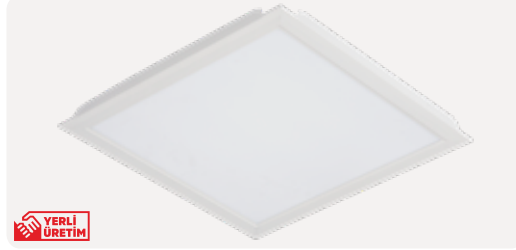

ZE243-12W-ENEC

Gövde Rengi	Beyaz
Işık Gücü	12W
Işık Rengi	3000K / 4000K / 6500K
Işık Akısı	1200lm / 1320lm / 1440lm
Ürün Ölçüsü	300x300 mm
Koli Adedi	18 Adet
IP Koruma Sınıfı	IP20
Ek Bilgiler	Plastik Çerçeve Metal Gövde
Ek Bilgiler	Clip-in Tavan

25,10 $