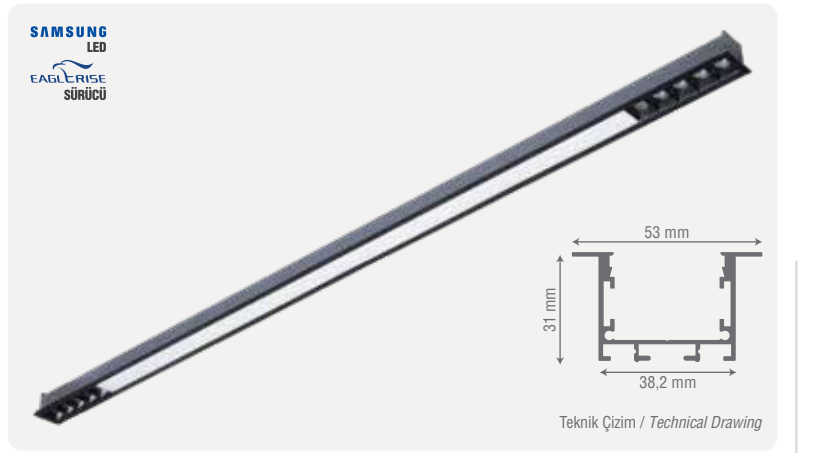

Montaj Şekli / Mounting Type

* Müşteri Talebine Göre İstenilen Boyutta Üretilir.

Teknik Çizim / Technical Drawing

ZE2094

Ürün Ölçüsü	Işık Gücü	Gövde Rengi	Koruma Sınıfı	Koli Adedi	Fiyat
53,5 cm	20W	Siyah / Beyaz	IP20	8 Adet	92,00 \$
93,5 cm	35W	Siyah / Beyaz	IP20	8 Adet	151,00 \$
119,5 cm	45W	Siyah / Beyaz	IP20	8 Adet	190,00 \$
133 cm	50W	Siyah / Beyaz	IP20	6 Adet	212,00 \$
159 cm	60W	Siyah / Beyaz	IP20	6 Adet	248,00 \$
198,5 cm	75W	Siyah / Beyaz	IP20	4 Adet	310,00 \$

Montaj Şekli / Mounting Type

* Müşteri Talebine Göre İstenilen Boyutta Üretilir.

Teknik Çizim / Technical Drawing

ZE2068

Ürün Ölçüsü	Işık Gücü	Gövde Rengi	Koruma Sınıfı	Koli Adedi	Fiyat
88,5 cm	30W	Siyah / Beyaz	IP20	8 Adet	98,00 \$
118,5 cm	40W	Siyah / Beyaz	IP20	8 Adet	113,00 \$
148,5 cm	50W	Siyah / Beyaz	IP20	8 Adet	134,00 \$

Montaj Şekli / Mounting Type

* Müşteri Talebine Göre İstenilen Boyutta Üretilir.

Teknik Çizim / Technical Drawing

ZE2006

Ürün Ölçüsü	Işık Gücü	Gövde Rengi	Koruma Sınıfı	Koli Adedi	Fiyat
60 cm	18W	Siyah / Beyaz	IP20	8 Adet	47,00 \$
100 cm	30W	Siyah / Beyaz	IP20	8 Adet	67,00 \$
120 cm	36W	Siyah / Beyaz	IP20	8 Adet	78,00 \$
150 cm	45W	Siyah / Beyaz	IP20	6 Adet	95,00 \$
200 cm	60W	Siyah / Beyaz	IP20	4 Adet	125,00 \$