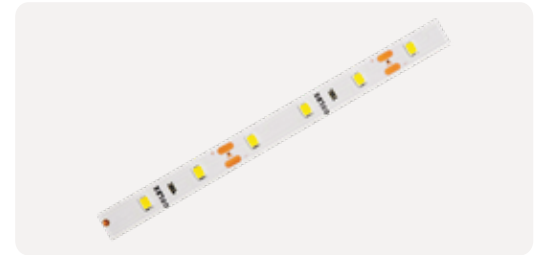

ZE913 1,86 $

Led Tipi	2835
Işık Gücü	8W/M
Işık Rengi	6500K
Işık Akısı	950 lm
Ürün Ölçüsü	60 Led/M.
Voltaj	12V
Koli Adedi	1 Adet
IP Koruma Sınıfı	IP20
Ek Bilgiler	-