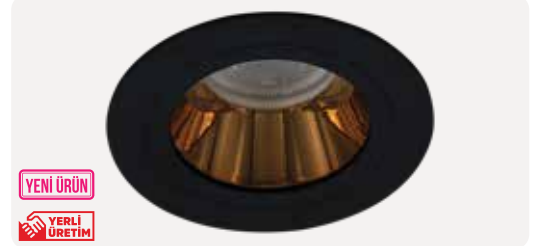

ZE1071-BK-CP

YENİ ÜRÜN

YERLİ ÜRETİM

Gövde Rengi	Siyah - Bakır
Ampul Tipi	MR16 Çanak Ampul
Işık Rengi	-
Ürün Ölçüsü	92x35 mm
Delik Ölçüsü	ø 80 mm
Koli Adedi	40 Adet
IP Koruma Sınıfı	IP20
Ek Bilgiler	Elektrostatik Toz Boyalı Alüminyum Gövde
Ek Bilgiler	Ampul ve Duy Fiyata Dahil Değildir

8,40 $