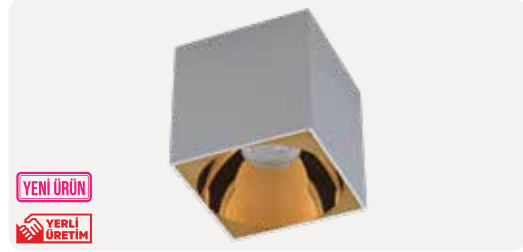

YENİ ÜRÜN

YERLİ ÜRETİM

Gövde Rengi	Siyah - Altın
Ampul Tipi	MR16 Çanak Ampul
Işık Akısı	-
Ürün Ölçüsü	100x100x140 mm
Delik Ölçüsü	-
Koli Adedi	20 Adet
IP Koruma Sınıfı	IP20
Ek Bilgiler	Elektrostatik Toz Boyalı Alüminyum Gövde
Ek Bilgiler	Ampul ve Duy Fiyata Dahil Değildir

ZE329-WH-CP

26,00 $