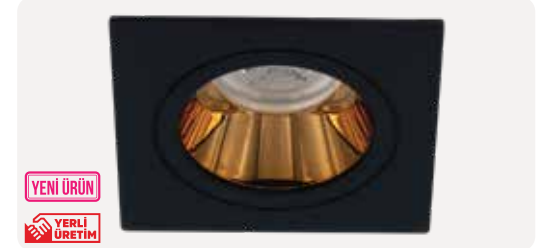

ZE1072-BK-CP

YENİ ÜRÜN

YERLİ ÜRETİM

Gövde Rengi	Siyah - Bakır
Ampul Tipi	MR16 Çanak Ampul
Işık Rengi	-
Ürün Ölçüsü	92x92x35 mm
Delik Ölçüsü	ø 80 mm
Koli Adedi	40 Adet
IP Koruma Sınıfı	IP20
Ek Bilgiler	Elektrostatik Toz Boyalı Alüminyum Gövde
Ek Bilgiler	Ampul ve Duy Fiyata Dahil Değildir

7,80 $