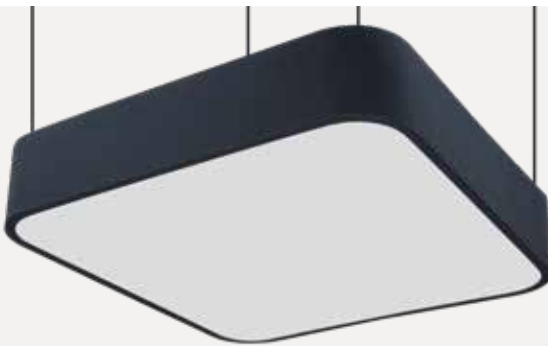

Ürün Ölçüsü: H: 100 mm

ZE2040

Ürün Ölçüsü	Işık Gücü	Gövde Rengi	Koruma Sınıfı	Koli Adedi	Fiyat
40x40 cm	36W	Siyah / Beyaz	IP20	1 Adet	141,00 $
60x60 cm	72W	Siyah / Beyaz	IP20	1 Adet	220,00 $

Montaj Şekli / Mounting Type

* Müşteri Talebine Göre İstenilen Boyutta Üretilebilir.