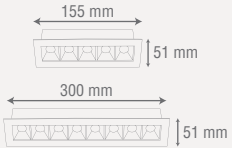

SAMSUNG
LED
EAGLERISE
SÜRÜCÜ

Teknik Çizim / Technical Drawing

ZE081

Ürün Ölçüsü	Işık Gücü	Gövde Rengi	Koruma Sınıfı	Koli Adedi	Fiyat
150 mm	10W	Siyah / Beyaz	IP20	1 Adet	37,00 $
230 mm	16W	Siyah / Beyaz	IP20	1 Adet	58,00 $
530 mm	30W	Siyah / Beyaz	IP20	1 Adet	95,00 $

Montaj Şekli / Mounting Type

Not: Harici Sürücü

SAMSUNG
LED
EAGLERISE
SÜRÜCÜ

Teknik Çizim / Technical Drawing

Delik Ölçüsü: 145x37 mm

Delik Ölçüsü: 275x37 mm

ZE082

Ürün Ölçüsü	Işık Gücü	Gövde Rengi	Koruma Sınıfı	Koli Adedi	Fiyat
155 mm	10W	Siyah / Beyaz	IP20	1 Adet	43,00 $
300 mm	21W	Siyah / Beyaz	IP20	1 Adet	71,00 $

Montaj Şekli / Mounting Type

SAMSUNG
LED
EAGLERISE
SÜRÜCÜ

Teknik Çizim / Technical Drawing

Delik Ölçüsü: 44x44 mm

ZE1087

Ürün Ölçüsü	Işık Gücü	Gövde Rengi	Reflektör Rengi	Koli Adedi	Fiyat
54x54x50 mm	3W	Siyah	Bakır	40 Adet	27,00 $
54x54x50 mm	3W	Siyah	Füme	40 Adet	27,00 $
54x54x50 mm	3W	Beyaz	Bakır	40 Adet	27,00 $
54x54x50 mm	3W	Beyaz	Füme	40 Adet	27,00 $

Montaj Şekli / Mounting Type

SAMSUNG
LED
EAGLERISE
SÜRÜCÜ

Teknik Çizim / Technical Drawing

Delik Ölçüsü: 82x82 mm

ZE1088

Ürün Ölçüsü	Işık Gücü	Gövde Rengi	Reflektör Rengi	Koli Adedi	Fiyat
92x92x50 mm	8W	Siyah	Bakır	20 Adet	41,00 $
92x92x50 mm	8W	Siyah	Füme	20 Adet	41,00 $
92x92x50 mm	8W	Beyaz	Bakır	20 Adet	41,00 $
92x92x50 mm	8W	Beyaz	Füme	20 Adet	41,00 $

Montaj Şekli / Mounting Type