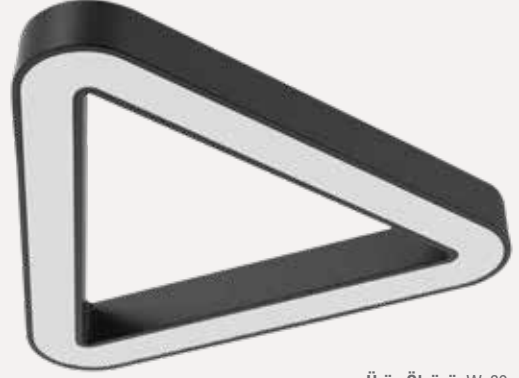

ZE2033

Ürün Ölçüsü	Işık Gücü	Gövde Rengi	Koruma Sınıfı	Koli Adedi	Fiyat
60x60x60 cm	36W	Siyah / Beyaz	IP20	1 Adet	190,00 $
90x90x90 cm	55W	Siyah / Beyaz	IP20	1 Adet	310,00 $

SAMSUNG
LED
EAGLERISE
SÜRÜCÜ

Ürün Ölçüsü: W: 80 mm / H: 60 mm

Montaj Şekli / Mounting Type

ZE2034

Ürün Ölçüsü	Işık Gücü	Gövde Rengi	Koruma Sınıfı	Koli Adedi	Fiyat
60x60x60 cm	36W	Siyah / Beyaz	IP20	1 Adet	200,00 $
90x90x90 cm	55W	Siyah / Beyaz	IP20	1 Adet	320,00 $

SAMSUNG
LED
EAGLERISE
SÜRÜCÜ