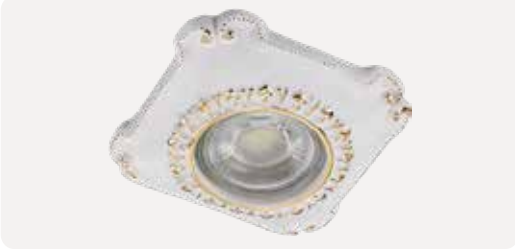

ZE698-G

Gövde Rengi	Altın
Ampul Tipi	MR16 Çanak Ampul
Işık Rengi	-
Ürün Ölçüsü	100x100x35 mm
Delik Ölçüsü	ø 60 mm
Koli Adedi	30 Adet
IP Koruma Sınıfı	IP20
Ek Bilgiler	GU10 Duy Fiyata Dahil Değildir
Ek Bilgiler	Ampul ve Duy Fiyata Dahil Değildir

3,20 $