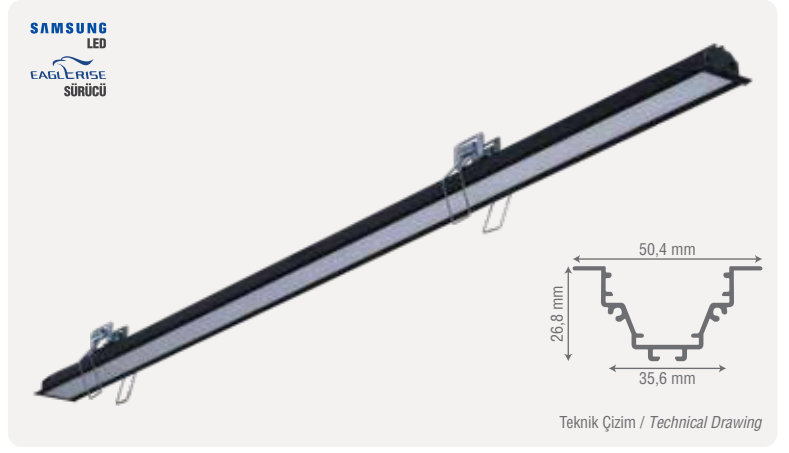

Montaj Şekli / Mounting Type

ZE2043

Ürün Ölçüsü	Işık Gücü	Gövde Rengi	Koruma Sınıfı	Koli Adedi	Fiyat
60 cm	12W	Siyah / Beyaz	IP20	8 Adet	42,00 \$
100 cm	21W	Siyah / Beyaz	IP20	8 Adet	62,00 \$
120 cm	24W	Siyah / Beyaz	IP20	8 Adet	71,00 \$
150 cm	32W	Siyah / Beyaz	IP20	6 Adet	85,00 \$

Montaj Şekli / Mounting Type

CE **ROHS** * Müşteri Talebine Göre İstenilen Boyutta Üretilir.

ZE2044

Ürün Ölçüsü	Işık Gücü	Gövde Rengi	Koruma Sınıfı	Koli Adedi	Fiyat
60 cm	18W	Siyah / Beyaz	IP20	8 Adet	52,00 \$
100 cm	30W	Siyah / Beyaz	IP20	8 Adet	75,00 \$
120 cm	36W	Siyah / Beyaz	IP20	8 Adet	88,00 \$
150 cm	45W	Siyah / Beyaz	IP20	6 Adet	106,00 \$

Montaj Şekli / Mounting Type

CE **ROHS** * Müşteri Talebine Göre İstenilen Boyutta Üretilir.

ZE2045

Ürün Ölçüsü	Işık Gücü	Gövde Rengi	Koruma Sınıfı	Koli Adedi	Fiyat
60 cm	18W	Siyah / Beyaz	IP20	1 Adet	65,00 \$
100 cm	30W	Siyah / Beyaz	IP20	1 Adet	95,00 \$
120 cm	36W	Siyah / Beyaz	IP20	1 Adet	110,00 \$
150 cm	45W	Siyah / Beyaz	IP20	1 Adet	133,00 \$