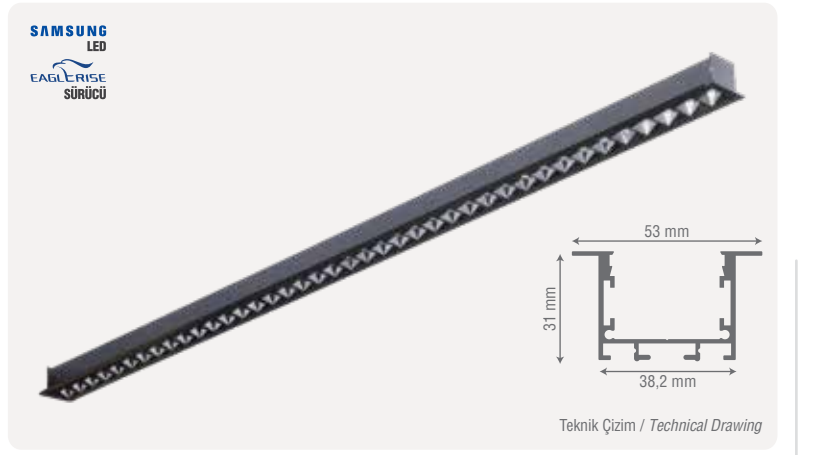

Montaj Şekli / Mounting Type

* Müşteri Talebine Göre İstenilen Boyutta Üretilebilir.

ZE2003

Ürün Ölçüsü	Işık Gücü	Gövde Rengi	Koruma Sınıfı	Koli Adedi	Fiyat
60 cm	15W	Siyah / Beyaz	IP20	8 Adet	78,00 \$
100 cm	20W	Siyah / Beyaz	IP20	8 Adet	104,00 \$
120 cm	25W	Siyah / Beyaz	IP20	8 Adet	132,00 \$

Montaj Şekli / Mounting Type

* Müşteri Talebine Göre İstenilen Boyutta Üretilir.

Teknik Çizim / Technical Drawing

ZE2094

Ürün Ölçüsü	Işık Gücü	Gövde Rengi	Koruma Sınıfı	Koli Adedi	Fiyat
53,5 cm	20W	Siyah / Beyaz	IP20	8 Adet	92,00 \$
93,5 cm	35W	Siyah / Beyaz	IP20	8 Adet	151,00 \$
119,5 cm	45W	Siyah / Beyaz	IP20	8 Adet	190,00 \$
133 cm	50W	Siyah / Beyaz	IP20	6 Adet	212,00 \$
159 cm	60W	Siyah / Beyaz	IP20	6 Adet	248,00 \$
198,5 cm	75W	Siyah / Beyaz	IP20	4 Adet	310,00 \$

Montaj Şekli / Mounting Type

* Müşteri Talebine Göre İstenilen Boyutta Üretilir.

Teknik Çizim / Technical Drawing

ZE2068

Ürün Ölçüsü	Işık Gücü	Gövde Rengi	Koruma Sınıfı	Koli Adedi	Fiyat
88,5 cm	30W	Siyah / Beyaz	IP20	8 Adet	98,00 \$
118,5 cm	40W	Siyah / Beyaz	IP20	8 Adet	113,00 \$
148,5 cm	50W	Siyah / Beyaz	IP20	8 Adet	134,00 \$