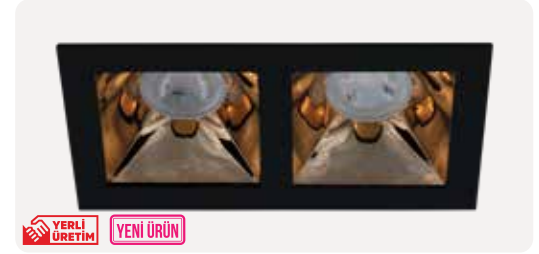

Gövde Rengi	Siyah - Bakır
Ampul Tipi	MR16 Çanak Ampul
Işık Rengi	-
Ürün Ölçüsü	185x100x35 mm
Delik Ölçüsü	90x170 mm
Koli Adedi	20 Adet
IP Koruma Sınıfı	IP20
Ek Bilgiler	Elektrostatik Toz Boyalı Alüminyum Gövde
Ek Bilgiler	Ampul ve Duy Fiyata Dahil Değildir

ZE1084-BK-FM

15,40 $