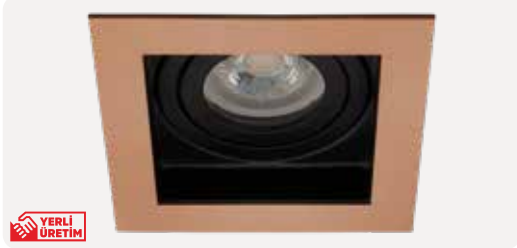

ZE781-CP

Gövde Rengi	Bakır Dekoratif Boya
Ampul Tipi	MR16 Çanak Ampul
Işık Rengi	-
Ürün Ölçüsü	100x100x37 mm
Delik Ölçüsü	90x90 mm
Koli Adedi	40 Adet
IP Koruma Sınıfı	IP20
Ek Bilgiler	Elektrostatik Toz Boyalı Alüminyum Gövde
Ek Bilgiler	Ampul ve Duy Fiyata Dahil Değildir

11,00 $