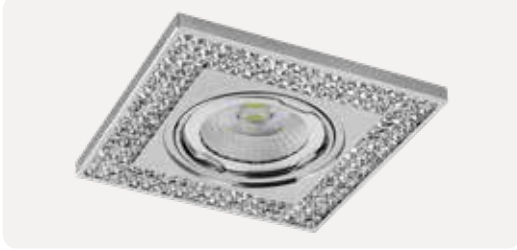

ZE672

5,00 $

Gövde Rengi	Krom
Ampul Tipi	MR16 Çanak Ampul
Işık Rengi	-
Ürün Ölçüsü	98x98x35 mm
Delik Ölçüsü	ø 65 mm
Koli Adedi	30 Adet
IP Koruma Sınıfı	IP20
Ek Bilgiler	Elektrostatik Kaplama Alüminyum Gövde
Ek Bilgiler	Ampul ve Duy Fiyata Dahil Değildir

ZE601-CH

8,60 $