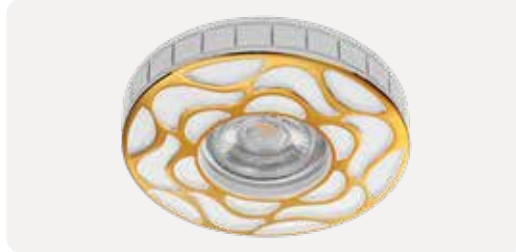

ZE691-G

Gövde Rengi	Altın
Ampul Tipi	MR16 Çanak Ampul
Işık Rengi	-
Ürün Ölçüsü	115x40 mm
Delik Ölçüsü	ø 60 mm
Koli Adedi	30 Adet
IP Koruma Sınıfı	IP20
Ek Bilgiler	GU10 Duy Fiyata Dahil Değildir
Ek Bilgiler	Ampul ve Duy Fiyata Dahil Değildir

3,20 $