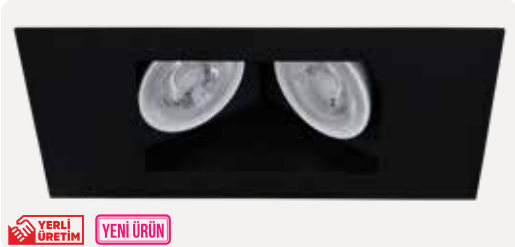

YERLİ ÜRETİM

YENİ ÜRÜN

Gövde Rengi	Siyah
Ampul Tipi	MR16 Çanak Ampul
Işık Rengi	-
Ürün Ölçüsü	180x90x95 mm
Delik Ölçüsü	70x165 mm
Koli Adedi	16 Adet
IP Koruma Sınıfı	IP20
Ek Bilgiler	Elektrostatik Toz Boyalı Alüminyum Gövde
Ek Bilgiler	GU10 Duy Fiyata Dahildir

ZE1070-BK

45,70 $