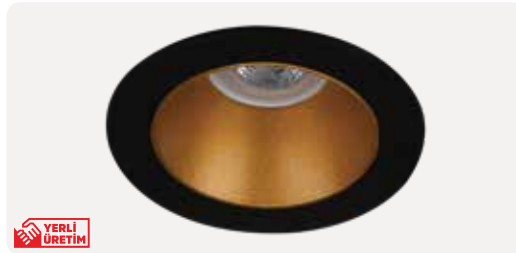

ZE708-BK-KA

Gövde Rengi	Siyah - Kızıl Altın
Ampul Tipi	MR16 Çanak Ampul
Işık Rengi	-
Ürün Ölçüsü	110x42 mm
Delik Ölçüsü	ø 100 mm
Koli Adedi	40 Adet
IP Koruma Sınıfı	IP20
Ek Bilgiler	Alüminyum Gövde
Ek Bilgiler	Ampul ve Duy Fiyata Dahil Değildir

10,00 $