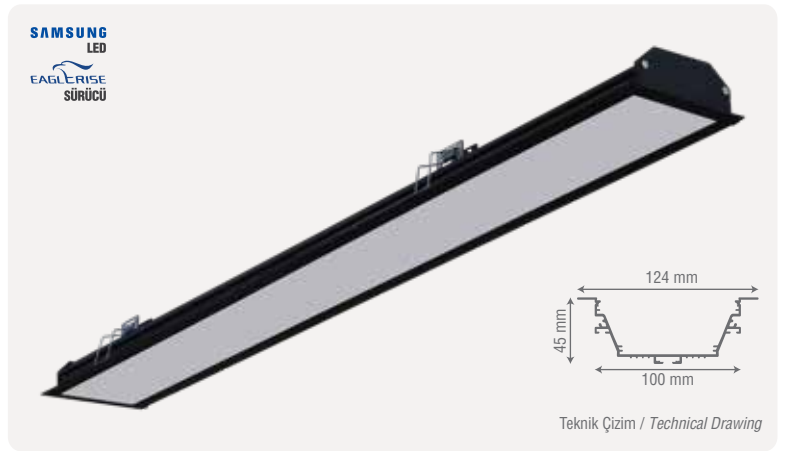

Montaj Şekli / Mounting Type

CE **ROHS** * Müşteri Talebine Göre İstenilen Boyutta Üretilir.

ZE2045

Ürün Ölçüsü	Işık Gücü	Gövde Rengi	Koruma Sınıfı	Koli Adedi	Fiyat
60 cm	18W	Siyah / Beyaz	IP20	1 Adet	65,00 \$
100 cm	30W	Siyah / Beyaz	IP20	1 Adet	95,00 \$
120 cm	36W	Siyah / Beyaz	IP20	1 Adet	110,00 \$
150 cm	45W	Siyah / Beyaz	IP20	1 Adet	133,00 \$

Montaj Şekli / Mounting Type

CE **ROHS** * Müşteri Talebine Göre İstenilen Boyutta Üretilir.

ZE2046

Ürün Ölçüsü	Işık Gücü	Gövde Rengi	Koruma Sınıfı	Koli Adedi	Fiyat
60 cm	25W	Siyah / Beyaz	IP20	1 Adet	84,00 \$
100 cm	42W	Siyah / Beyaz	IP20	1 Adet	120,00 \$
120 cm	50W	Siyah / Beyaz	IP20	1 Adet	140,00 \$
150 cm	63W	Siyah / Beyaz	IP20	1 Adet	172,00 \$

Montaj Şekli / Mounting Type

CE **ROHS** * Müşteri Talebine Göre İstenilen Boyutta Üretilir.

ZE2007

Ürün Ölçüsü	Işık Gücü	Gövde Rengi	Koruma Sınıfı	Koli Adedi	Fiyat
45 cm	30W	Siyah / Beyaz	IP20	1 Adet	140,00 \$
60 cm	40W	Siyah / Beyaz	IP20	1 Adet	183,00 \$
90 cm	60W	Siyah / Beyaz	IP20	1 Adet	290,00 \$
120 cm	80W	Siyah / Beyaz	IP20	1 Adet	400,00 \$