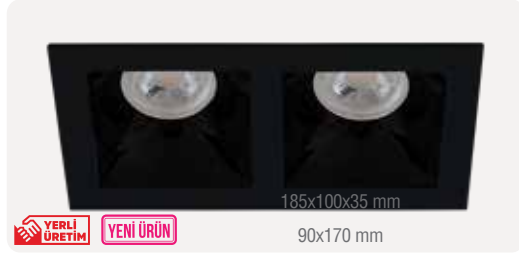

ZE1084-BK

11,00 $

Gövde Rengi	Siyah
Ampul Tipi	MR16 Çanak Ampul
Işık Rengi	-
Ürün Ölçüsü	185x100x35 mm
Delik Ölçüsü	90x170 mm
Koli Adedi	20 Adet
IP Koruma Sınıfı	IP20
Ek Bilgiler	Elektrostatik Toz Boyalı Alüminyum Gövde
Ek Bilgiler	Ampul ve Duy Fiyata Dahil Değildir

ZE1084-BK-WH

11,00 $