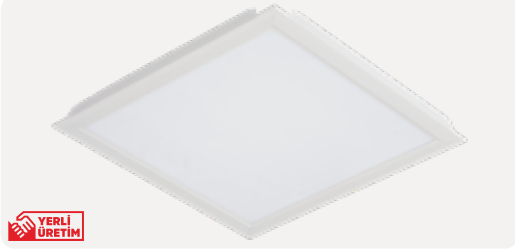

ZE243-12W

11,30 \$

Gövde Rengi	Beyaz
Işık Gücü	12W
Işık Rengi	3000K / 4000K / 6500K
Işık Akısı	1200lm / 1320lm / 1440lm
Ürün Ölçüsü	300x300 mm
Koli Adedi	18 Adet
IP Koruma Sınıfı	IP20
Ek Bilgiler	Plastik Çerçeve Metal Gövde
Ek Bilgiler	Clip-in Tavan