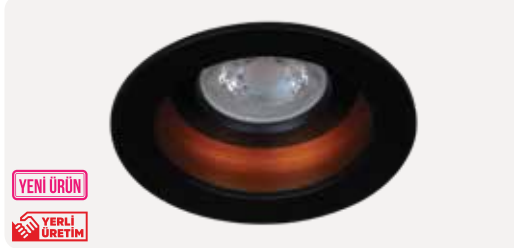

YENİ ÜRÜN

YERLİ ÜRETİM

Gövde Rengi	Siyah - Kızıl Altın
Ampul Tipi	MR16 Çanak Ampul
Işık Rengi	-
Ürün Ölçüsü	97x35 mm
Delik Ölçüsü	ø 90 mm
Koli Adedi	40 Adet
IP Koruma Sınıfı	IP20
Ek Bilgiler	Plastik Gövde
Ek Bilgiler	Ampul ve Duy Fiyata Dahil Değildir

ZE1066-BK-G

3,20 $