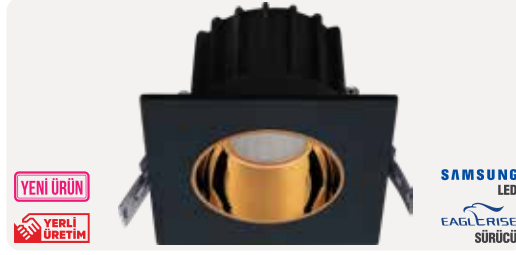

ZE060-BK-CP-8W

Gövde Rengi	Siyah - Bakır
Işık Gücü	8W
Işık Rengi	2700K - 3000K - 4000K - 5000K - 6500K
Işık Akısı	800lm - 880lm - 960lm
Ürün Ölçüsü	110x110x75 mm
Delik Ölçüsü	ø 80 mm
Koli Adedi	40 Adet
IP Koruma Sınıfı	IP20
Ek Bilgiler	Elektrostatik Toz Boyalı Alüminyum Gövde

24,50 $