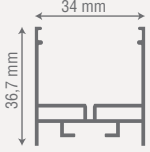

Montaj Şekli / Mounting Type

* Müşteri Talebine Göre İstenilen Boyutta Üretilir.

Teknik Çizim / Technical Drawing

SAMSUNG
LED
EAGLERISE
SÜRÜCÜ

Teknik Çizim / Technical Drawing

ZE081

Ürün Ölçüsü	Işık Gücü	Gövde Rengi	Koruma Sınıfı	Koli Adedi	Fiyat
150 mm	10W	Siyah / Beyaz	IP20	1 Adet	37,00 \$
230 mm	16W	Siyah / Beyaz	IP20	1 Adet	58,00 \$
530 mm	30W	Siyah / Beyaz	IP20	1 Adet	95,00 \$