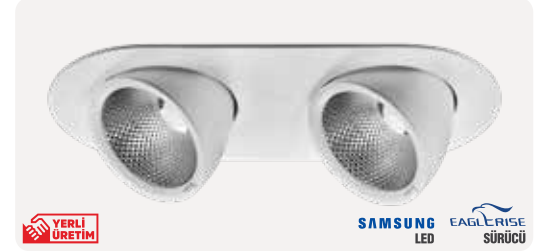

ZE753-2x40W

YERLİ ÜRETİM

SAMSUNG LED
EAGLERISE SÜRÜCÜ

Gövde Rengi	Siyah / Beyaz
Işık Gücü	2x40W
Işık Rengi	2700K - 3000K - 4000K - 5000K - 6500K
Işık Akısı	8000lm - 8800lm - 9600lm
Ürün Ölçüsü	350x180x130 mm
Delik Ölçüsü	320x145 mm
Koli Adedi	4 Adet
IP Koruma Sınıfı	IP20
Ek Bilgiler	Elektrostatik Toz Boyalı Alüminyum Gövde

35,00 $