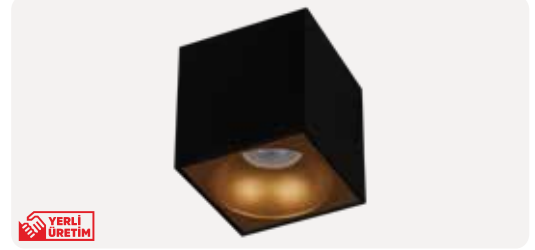

Gövde Rengi	Siyah - Kızıl Altın
Ampul Tipi	MR16 Çanak Ampul
Işık Akısı	-
Ürün Ölçüsü	100x100x100 mm
Delik Ölçüsü	-
Koli Adedi	20 Adet
IP Koruma Sınıfı	IP20
Ek Bilgiler	Elektrostatik Toz Boyalı Alüminyum Gövde
Ek Bilgiler	Ampul ve Duy Fiyata Dahil Değildir

ZE832-1-CP

27,50 $