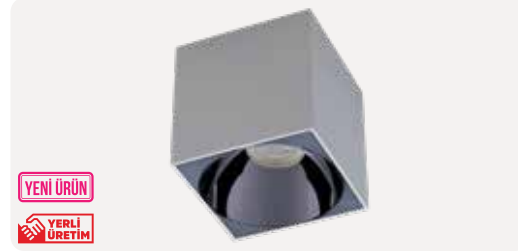

YENİ ÜRÜN

YERLİ ÜRETİM

Gövde Rengi	Beyaz - Bakır
Ampul Tipi	MR16 Çanak Ampul
Işık Akısı	-
Ürün Ölçüsü	100x100x140 mm
Delik Ölçüsü	-
Koli Adedi	20 Adet
IP Koruma Sınıfı	IP20
Ek Bilgiler	Elektrostatik Toz Boyalı Alüminyum Gövde
Ek Bilgiler	Ampul ve Duy Fiyata Dahil Değildir

ZE329-WH-FM

26,00 $