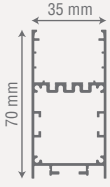

Teknik Çizim / Technical Drawing