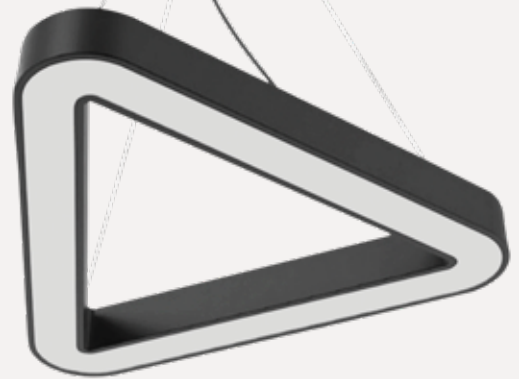

Ürün Ölçüsü: W: 80 mm / H: 60 mm

Montaj Şekli / Mounting Type

ZE2035

Ürün Ölçüsü	Işık Gücü	Gövde Rengi	Koruma Sınıfı	Koli Adedi	Fiyat
60x60x60 cm	54W	Siyah / Beyaz	IP20	1 Adet	175,00 $
90x90x90 cm	72W	Siyah / Beyaz	IP20	1 Adet	325,00 $

SAMSUNG
LED
EAGLERISE
SÜRÜCÜ