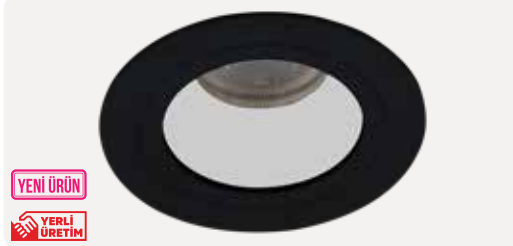

ZE1071-BK-WH

YENİ ÜRÜN

YERLİ ÜRETİM

Gövde Rengi	Siyah - Beyaz
Ampul Tipi	MR16 Çanak Ampul
Işık Rengi	-
Ürün Ölçüsü	92x35 mm
Delik Ölçüsü	ø 80 mm
Koli Adedi	40 Adet
IP Koruma Sınıfı	IP20
Ek Bilgiler	Elektrostatik Toz Boyalı Alüminyum Gövde
Ek Bilgiler	Ampul ve Duy Fiyata Dahil Değildir

8,40 $