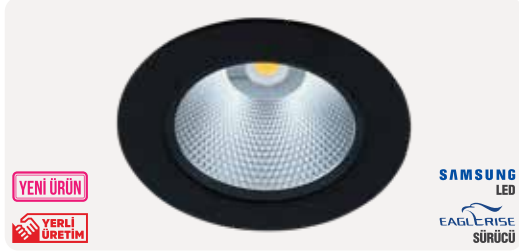

ZE252-20W

43,20 \$

YENİ ÜRÜN

YERLİ ÜRETİM

SAMSUNG
LED
EAGLERISE
SÜRÜCÜ

Gövde Rengi	Siyah / Beyaz
Işık Gücü	20W
Işık Rengi	2700K - 3000K - 4000K - 5000K - 6500K
Işık Akısı	2000lm - 2200lm - 2400lm
Ürün Ölçüsü	165x100 mm
Delik Ölçüsü	ø 140 mm
Koli Adedi	8 Adet
IP Koruma Sınıfı	IP20
Ek Bilgiler	Elektrostatik Toz Boyalı Alüminyum Gövde