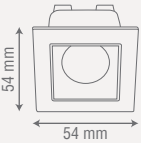

SAMSUNG
LED
EAGLERISE
SÜRÜCÜ