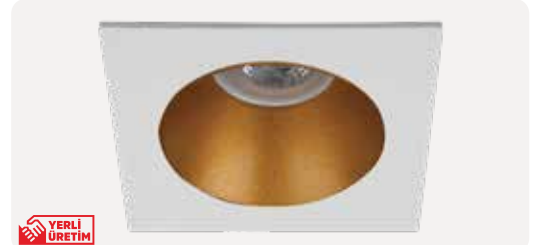

ZE709-WH-KA

Gövde Rengi	Beyaz - Kızıl Altın
Ampul Tipi	MR16 Çanak Ampul
Işık Rengi	-
Ürün Ölçüsü	110x110x42 mm
Delik Ölçüsü	ø 100 mm
Koli Adedi	40 Adet
IP Koruma Sınıfı	IP20
Ek Bilgiler	Alüminyum Gövde
Ek Bilgiler	Ampul ve Duy Fiyata Dahil Değildir